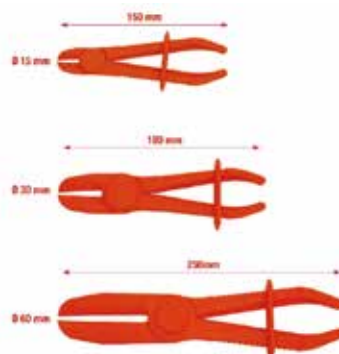

907-2105
NOŽ
64,00 KN

KSTOOLS

907-2242
SKIDAČ NALJEPNICA
32,00 KN

KSTOOLS

115-5050
KLIJEŠTA ZA CRIJEVA-SET
143,00 KN

KSTOOLS

960-1190
FEN ZA VRELI ZRAK
2000W
400,00 KN

KSTOOLS